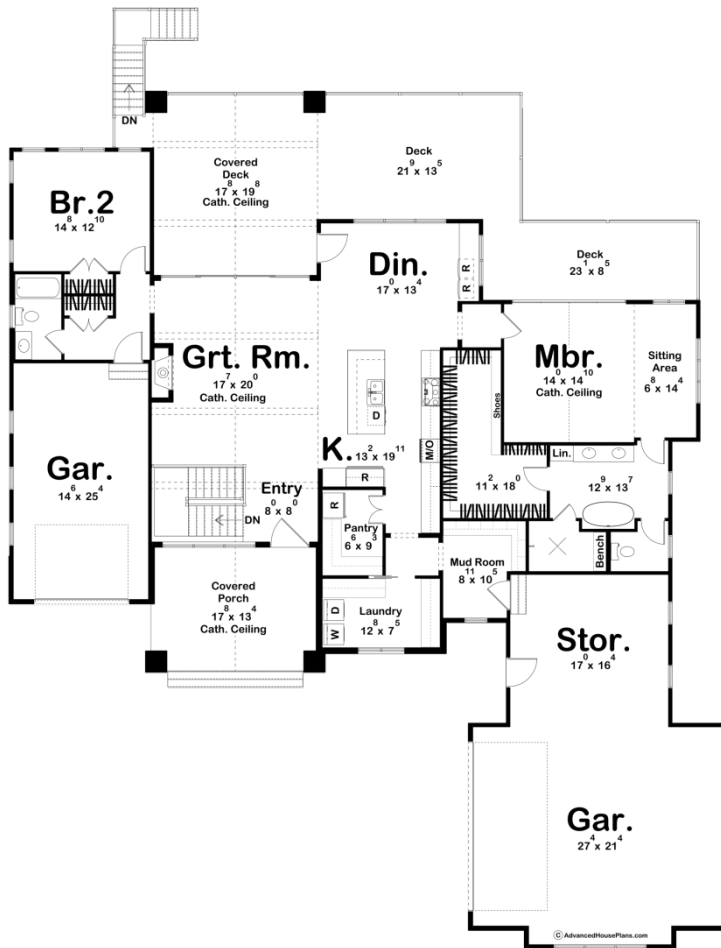

**30138 - Loren Hills Data Sheet**

2338 SQ FT	2 BEDS	2 BATHS	3 BAYS	77' 4" WIDE	91' 8" DEEP
---------------	-----------	------------	-----------	----------------	----------------

### Layout

Bedrooms	2
Bathrooms	2
Garage Bays	3

### Exterior Dimensions

Width	77' 4"
Depth	91' 8"