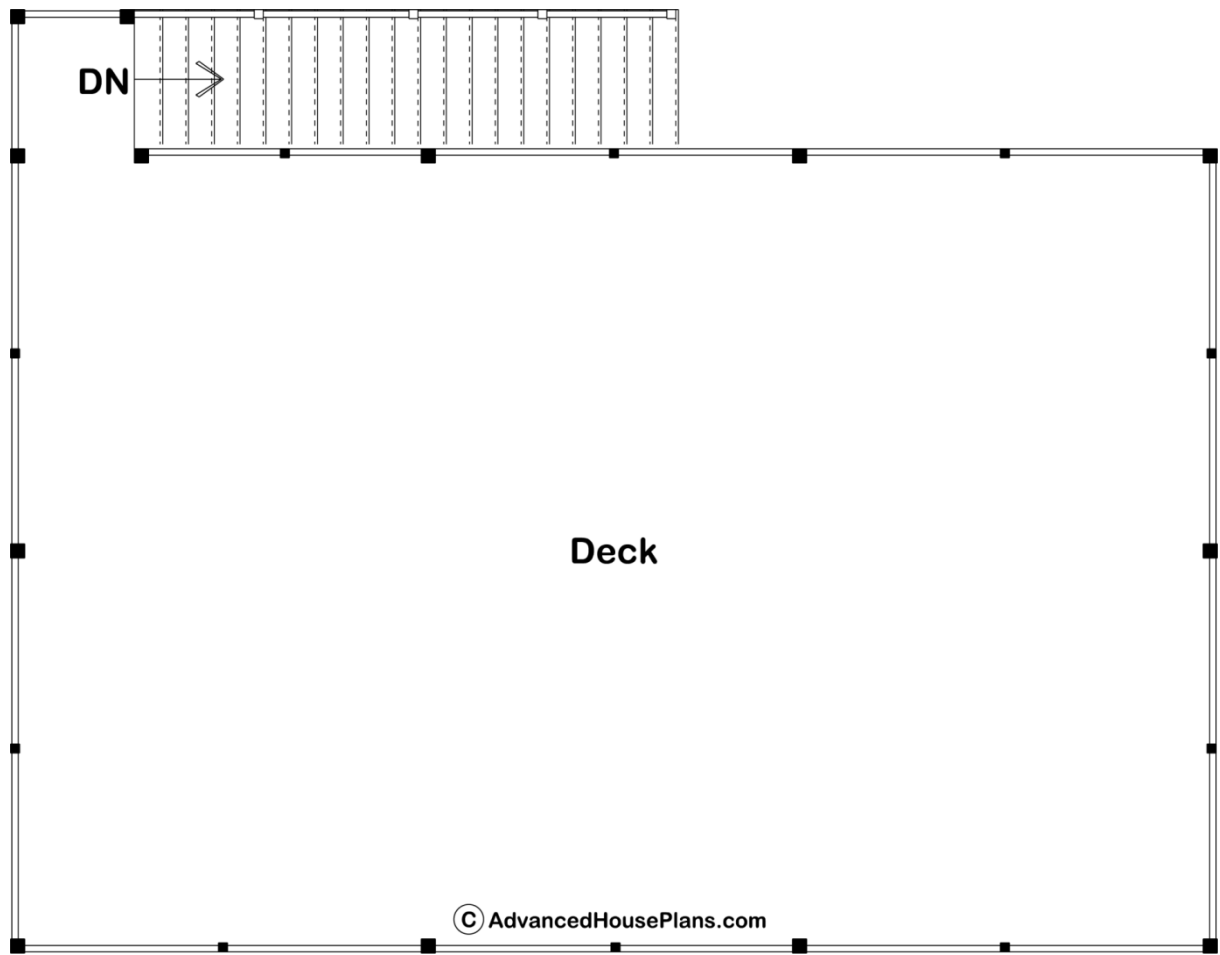

### 29789 - LeGrone Data Sheet

0 SQ FT	0 BEDS	0 BATHS	3 BAYS	39' 0" WIDE	31' 0" DEEP
------------	-----------	------------	-----------	----------------	----------------

### Layout

Garage Bays 3

### Square Footage

Garage 1014 Sq. Ft.

### Exterior Dimensions

Width 39' 0"

Depth 31' 0"