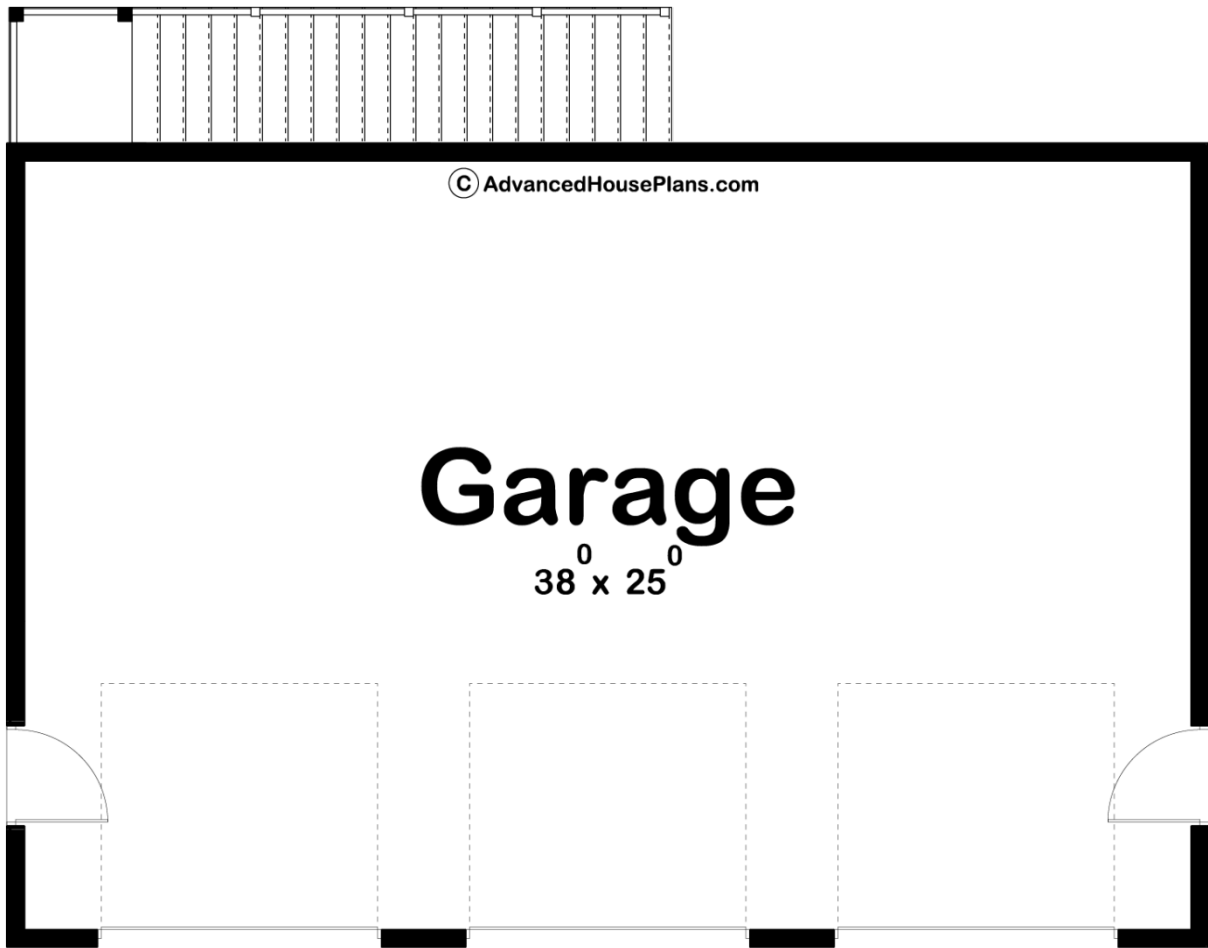

### 29789 - LeGrone Data Sheet

0 SQ FT	0 BEDS	0 BATHS	3 BAYS	39' 0" WIDE	31' 0" DEEP
------------	-----------	------------	-----------	----------------	----------------

### Layout

Garage Bays 3

### Square Footage

Garage 1014 Sq. Ft.

### Exterior Dimensions

Width 39' 0"

Depth 31' 0"