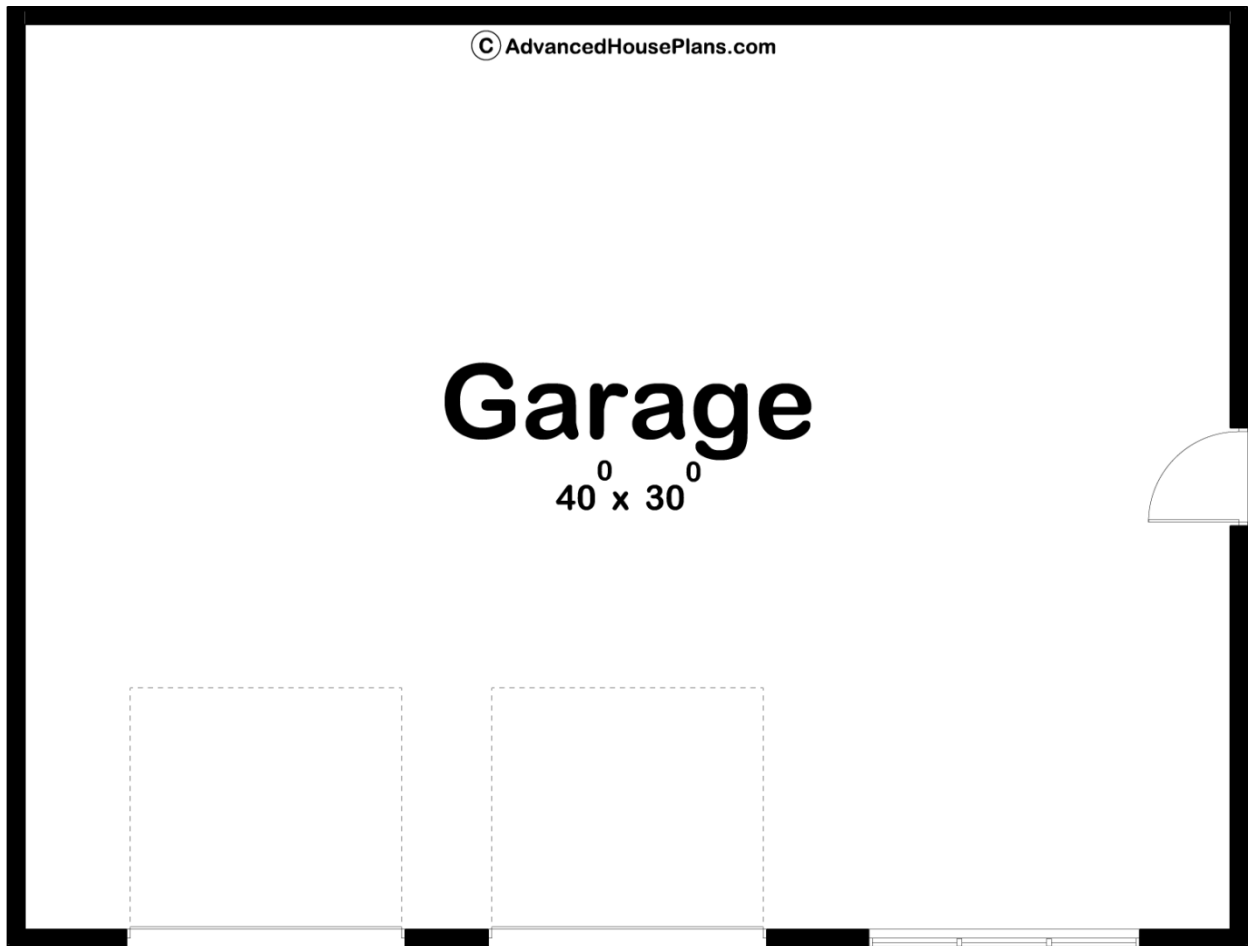

### 29786 - Guzman Data Sheet

0 SQ FT	0 BEDS	0 BATHS	2 BAYS	41' 0" WIDE	31' 0" DEEP
------------	-----------	------------	-----------	----------------	----------------

### Construction Specs

Layout

Garage Bays

## Square Footage

Garage	1271 Sq. Ft.
--------	--------------

## Exterior Dimensions

Width	41' 0"
-------	--------

Depth	31' 0"
-------	--------