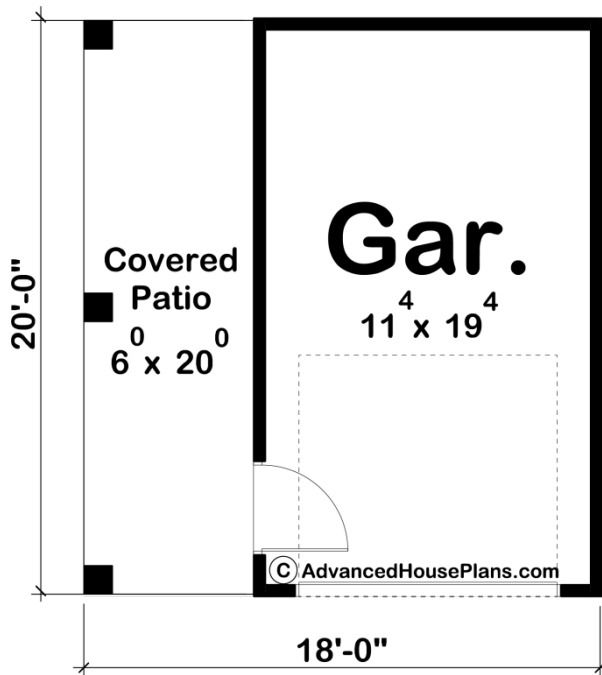

### 29423 - Foltz Data Sheet

0 SQ FT	0 BEDS	0 BATHS	1 BAYS	18' 0" WIDE	20' 0" DEEP
------------	-----------	------------	-----------	----------------	----------------

#### Layout

Garage Bays

## Square Footage

Garage	240 Sq. Ft.
--------	-------------

## Exterior Dimensions

Width	18' 0"
-------	--------

Depth	20' 0"
-------	--------