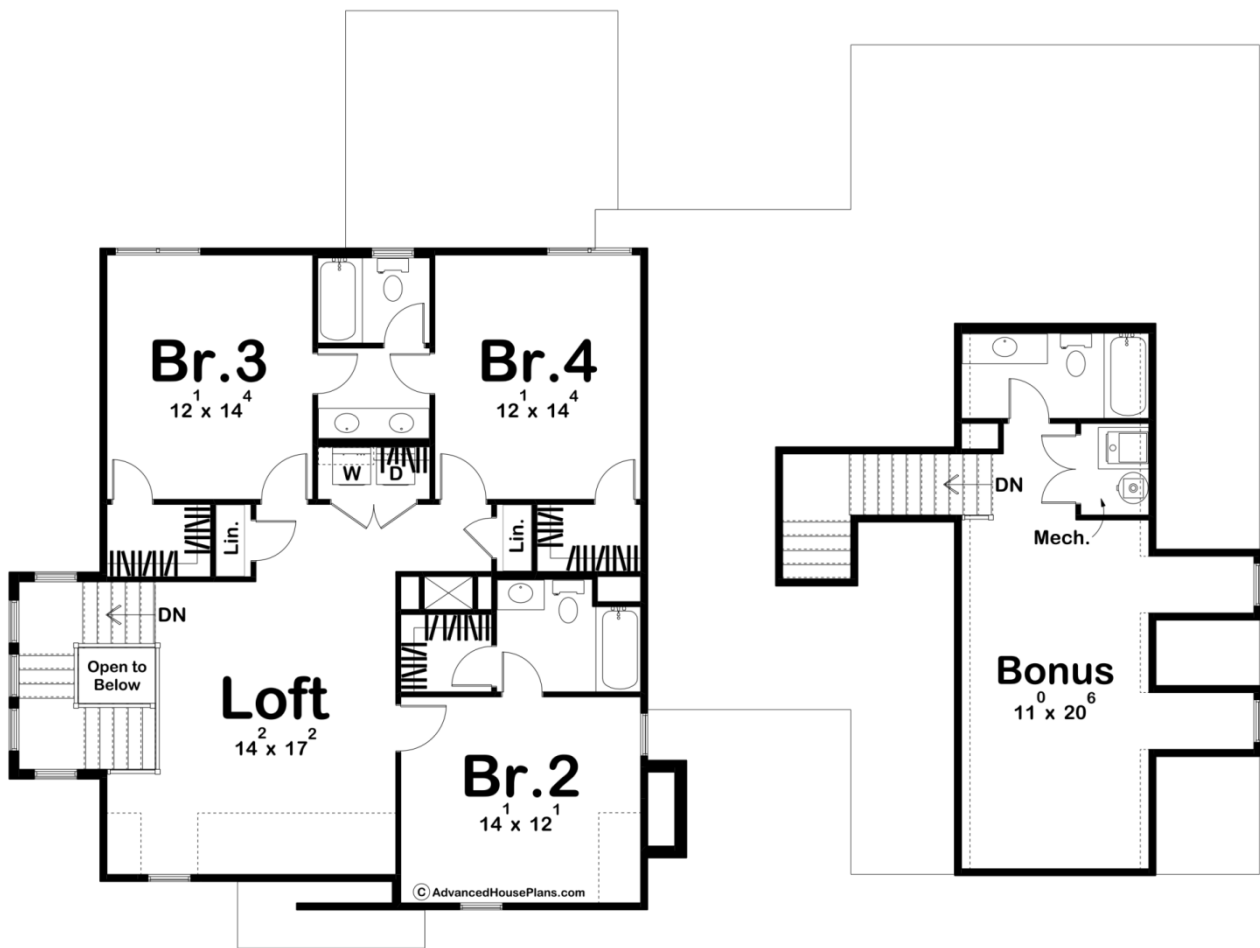

## 30407 - Charlottesville Data Sheet

3385 SQ FT	4 BEDS	5 BATHS	2 BAYS	73' 4" WIDE	60' 0" DEEP
---------------	-----------	------------	-----------	----------------	----------------

© AdvancedHousePlans.com

### Layout

Bedrooms	4
Bathrooms	5
Garage Bays	2

### Exterior Dimensions

Width	73' 4"
Depth	60' 0"