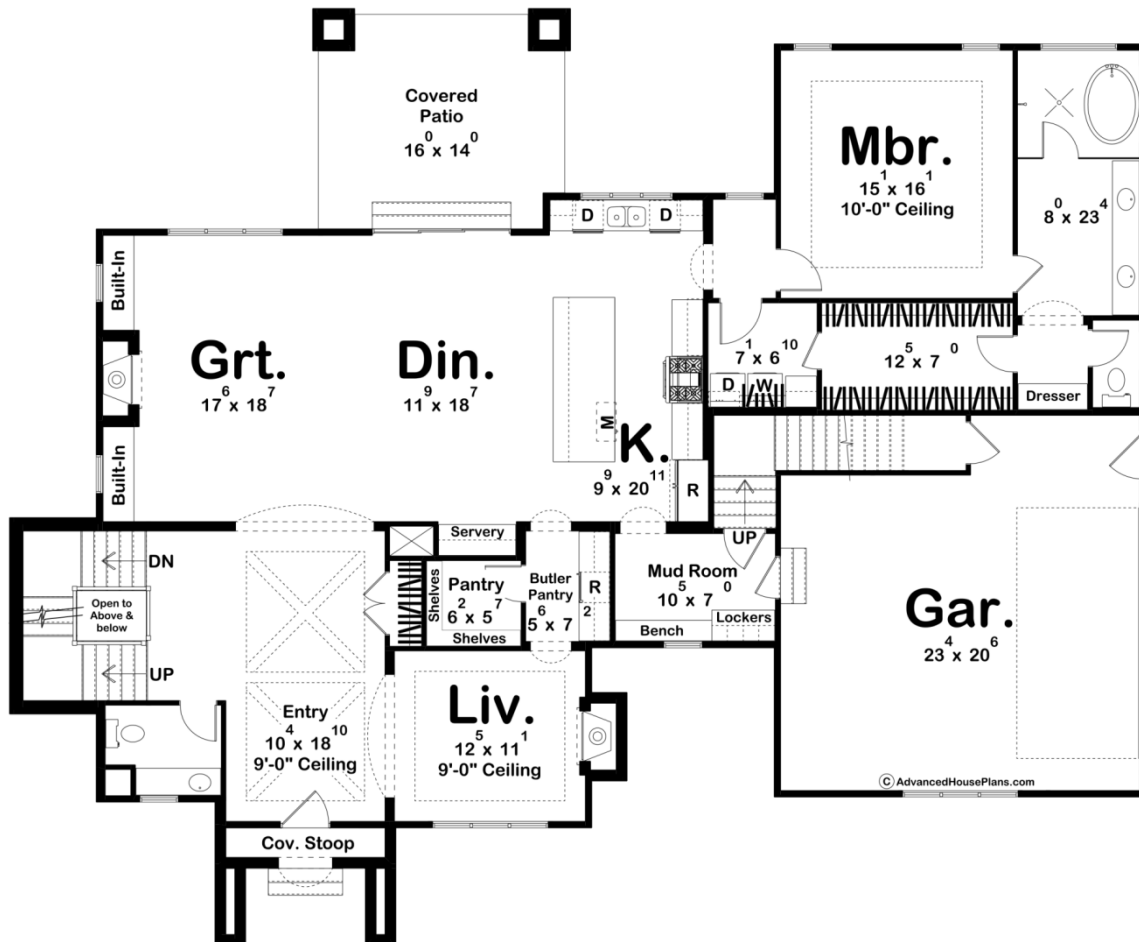

**30407 - Charlottesville Data Sheet**

3385 SQ FT	4 BEDS	5 BATHS	2 BAYS	73' 4" WIDE	60' 0" DEEP
---------------	-----------	------------	-----------	----------------	----------------

### Layout

Bedrooms	4
Bathrooms	5
Garage Bays	2

### Exterior Dimensions

Width	73' 4"
Depth	60' 0"