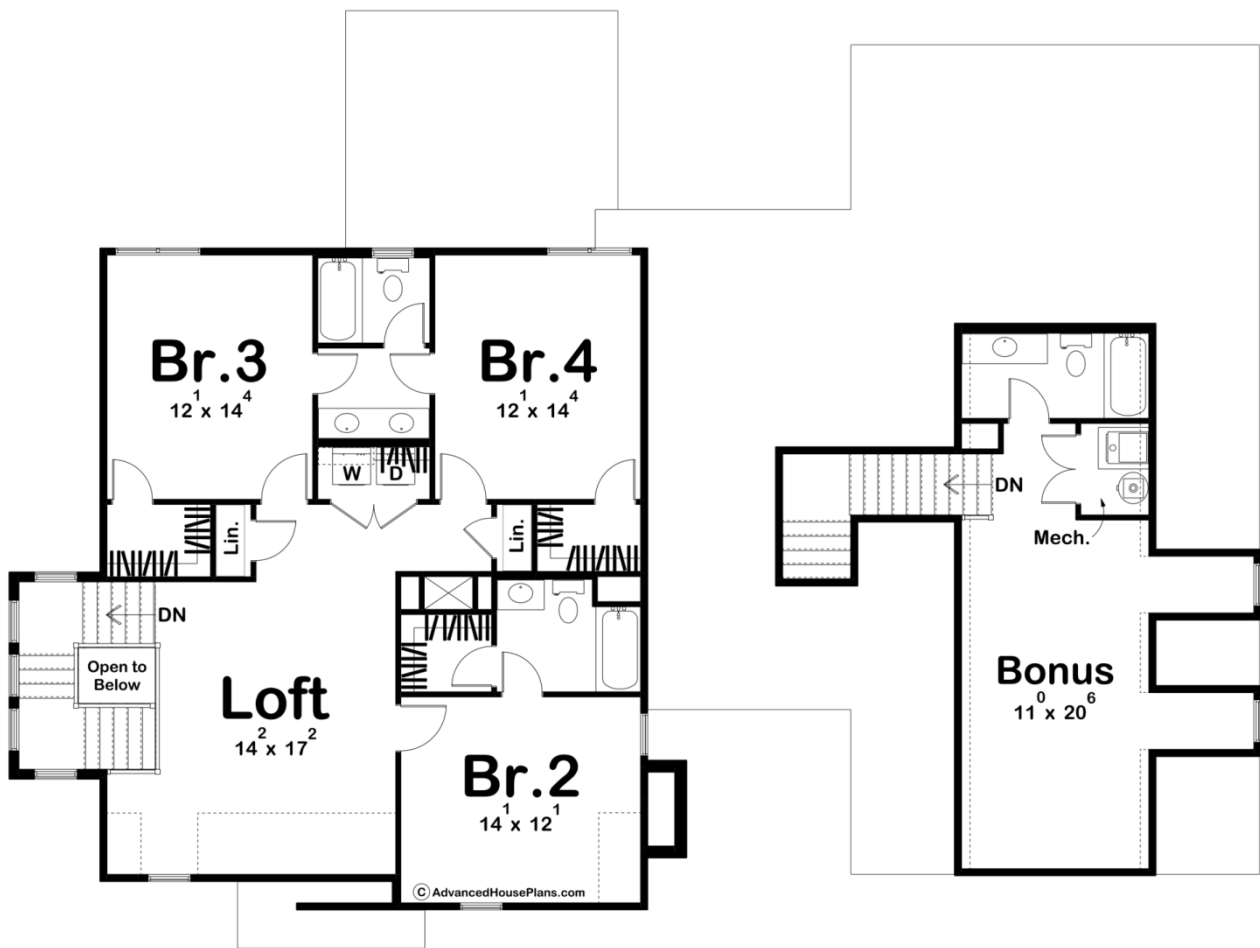

**30407 - Charlottesville Data Sheet**

3385 SQ FT	4 BEDS	5 BATHS	2 BAYS	73' 4" WIDE	60' 0" DEEP
---------------	-----------	------------	-----------	----------------	----------------

### Layout

Bedrooms	4
Bathrooms	5
Garage Bays	2

### Exterior Dimensions

Width	73' 4"
Depth	60' 0"