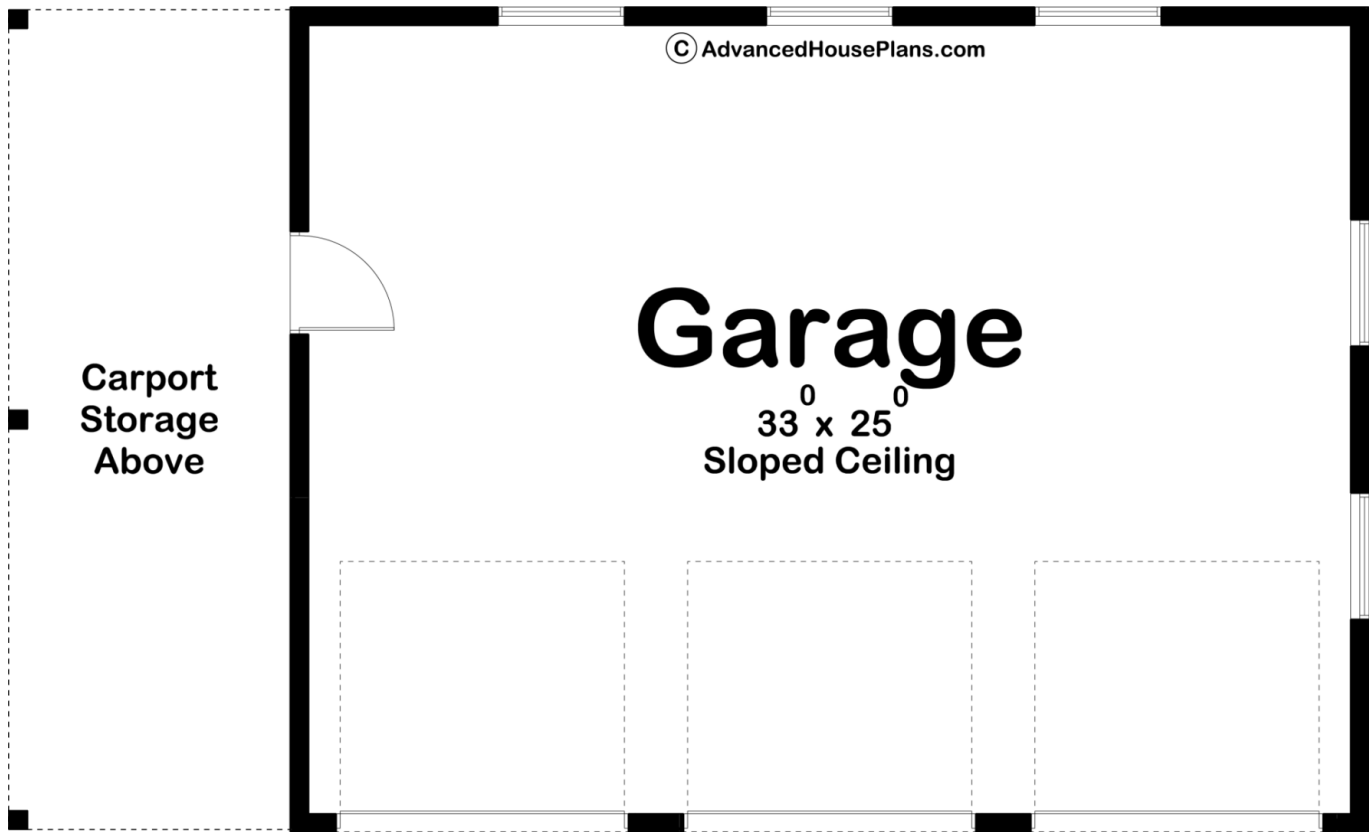

### 29783 - Cassidy Data Sheet

0 SQ FT	0 BEDS	0 BATHS	3 BAYS	43' 0" WIDE	26' 0" DEEP
------------	-----------	------------	-----------	----------------	----------------

### Construction Specs

Layout

Garage Bays

## Square Footage

Garage	884 Sq. Ft.
--------	-------------

## Exterior Dimensions

Width	43' 0"
-------	--------

Depth	26' 0"
-------	--------